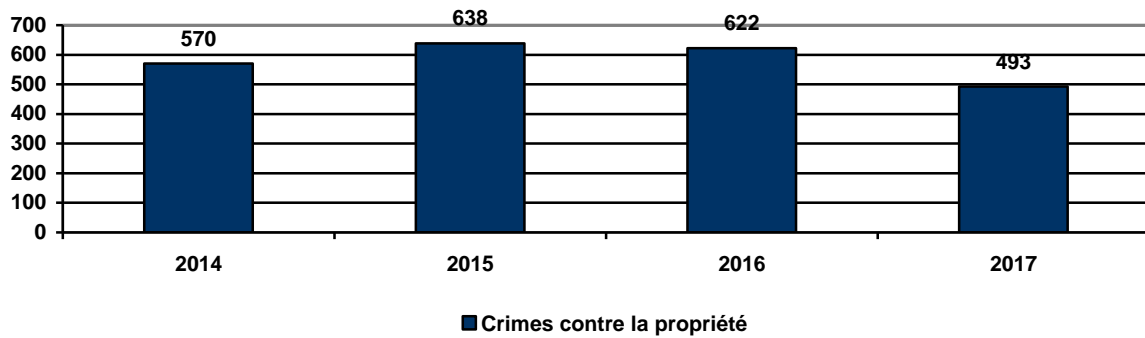

Les crimes contre la propriété

Les crimes contre la propriété pour l'ensemble du territoire

Les crimes contre la propriété par municipalité