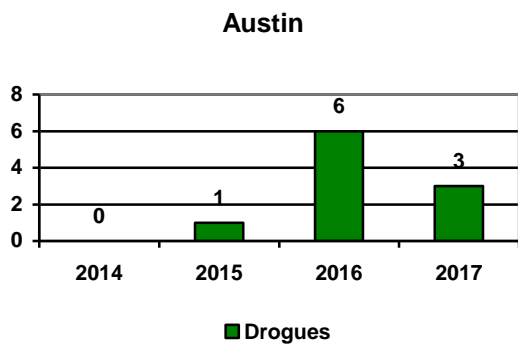

Loi réglementant certaines drogues et autres substances par municipalité

	2014	2015	2016	2017
Austin	0	1	6	3
Canton d'Orford	15	5	13	10
Magog	268	179	216	161
Ste-Catherine-de-Hatley	10	8	12	5
Total	293	193	247	179