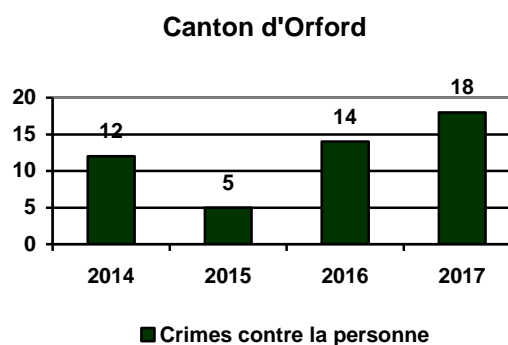

STATISTIQUES ANNUELLES 2017

Le nombre d'appels

Le nombre d'appels pour l'ensemble du territoire

Le nombre d'appels par municipalité

	2014	2015	2016	2017
Austin	427	426	465	460
Canton d'Orford	960	906	935	1058
Magog	10823	10275	10072	9509
Ste-Catherine-de-Hatley	502	552	589	611
Total	12712	12159	12061	11638

Les crimes contre la personne

Les crimes contre la personne pour l'ensemble du territoire

Les crimes contre la personne par municipalité

	2014	2015	2016	2017
Austin	2	3	6	3
Canton d'Orford	12	5	14	18
Magog	198	160	207	206
Ste-Catherine-de-Hatley	6	8	3	6
Total	218	176	230	233