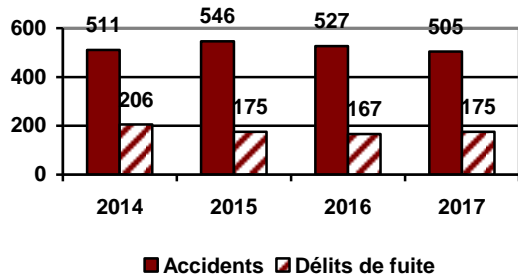

Les accidents par municipalité

Austin

Canton d'Orford

Magog

Ste-Catherine-de-Hatley

	2014	2015	2016	2017
Austin	21	14	24	25
Canton d'Orford	70	68	75	84
Magog	717	721	694	680
Ste-Catherine-de-Hatley	54	61	53	48
Total	862	864	846	837