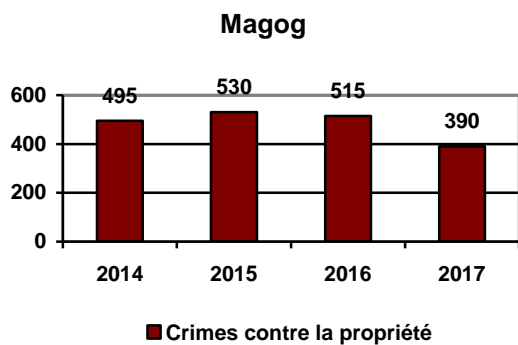

2014	2015	2016	2017
Austin	15	18	45	29
Canton d'Orford	43	49	40	49
Magog	495	530	515	390
Ste-Catherine-de-Hatley	17	41	22	25
Total	570	638	622	493