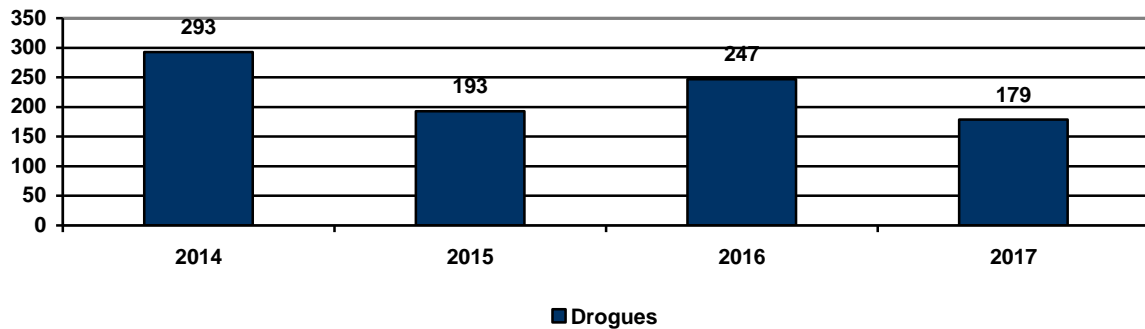

Loi réglementant certaines drogues et autres substances

Loi réglementant certaines drogues et autres substances