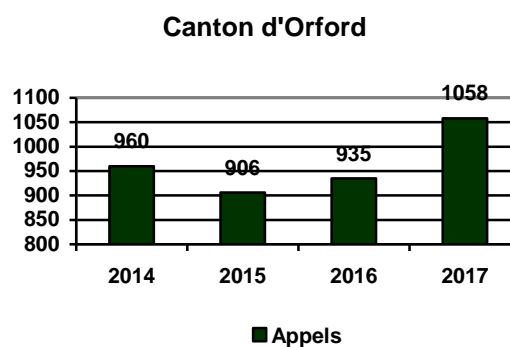

STATISTIQUES ANNUELLES 2017

Le nombre d'appels

Le nombre d'appels pour l'ensemble du territoire

Le nombre d'appels par municipalité

	2014	2015	2016	2017
Austin	427	426	465	460
Canton d'Orford	960	906	935	1058
Magog	10823	10275	10072	9509
Ste-Catherine-de-Hatley	502	552	589	611
Total	12712	12159	12061	11638

Les crimes contre la personne

Les crimes contre la personne pour l'ensemble du territoire

Les crimes contre la personne par municipalité

	2014	2015	2016	2017
Austin	2	3	6	3
Canton d'Orford	12	5	14	18
Magog	198	160	207	206
Ste-Catherine-de-Hatley	6	8	3	6
Total	218	176	230	233