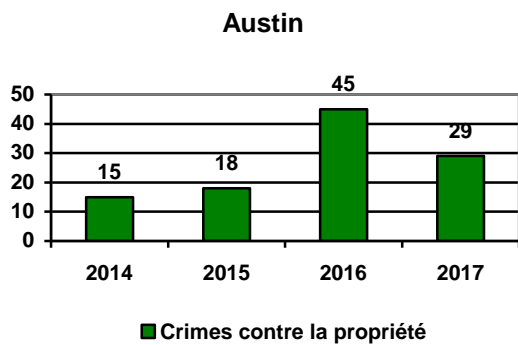

2014	2015	2016	2017
Austin	15	18	45	29
Canton d'Orford	43	49	40	49
Magog	495	530	515	390
Ste-Catherine-de-Hatley	17	41	22	25
Total	570	638	622	493