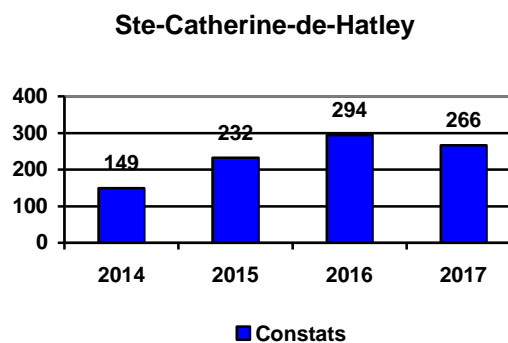

Les constats d'infraction

Les constats d'infraction pour l'ensemble du territoire

Les constats d'infraction par municipalité

	2014	2015	2016	2017
Austin	209	202	193	233
Canton d'Orford	420	466	605	682
Magog	6370	6244	6118	6066
Ste-Catherine-de-Hatley	149	232	294	266
Total	7148	7144	7210	7247