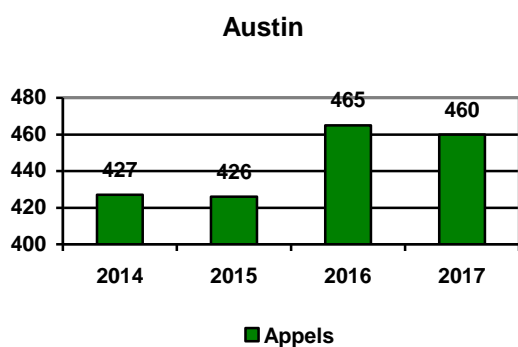

STATISTIQUES ANNUELLES 2017

Le nombre d'appels

Le nombre d'appels pour l'ensemble du territoire

Le nombre d'appels par municipalité

	2014	2015	2016	2017
Austin	427	426	465	460
Canton d'Orford	960	906	935	1058
Magog	10823	10275	10072	9509
Ste-Catherine-de-Hatley	502	552	589	611
Total	12712	12159	12061	11638

Les crimes contre la personne

Les crimes contre la personne pour l'ensemble du territoire

Les crimes contre la personne par municipalité

	2014	2015	2016	2017
Austin	2	3	6	3
Canton d'Orford	12	5	14	18
Magog	198	160	207	206
Ste-Catherine-de-Hatley	6	8	3	6
Total	218	176	230	233

Les crimes contre la propriété

Les crimes contre la propriété pour l'ensemble du territoire

Les crimes contre la propriété par municipalité

	2014	2015	2016	2017
Austin	15	18	45	29
Canton d'Orford	43	49	40	49
Magog	495	530	515	390
Ste-Catherine-de-Hatley	17	41	22	25
Total	570	638	622	493