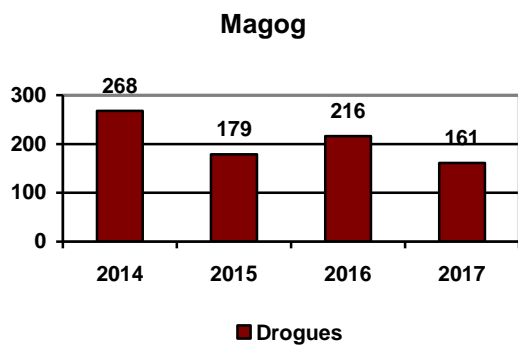

Loi réglementant certaines drogues et autres substances par municipalité

	2014	2015	2016	2017
Austin	0	1	6	3
Canton d'Orford	15	5	13	10
Magog	268	179	216	161
Ste-Catherine-de-Hatley	10	8	12	5
Total	293	193	247	179