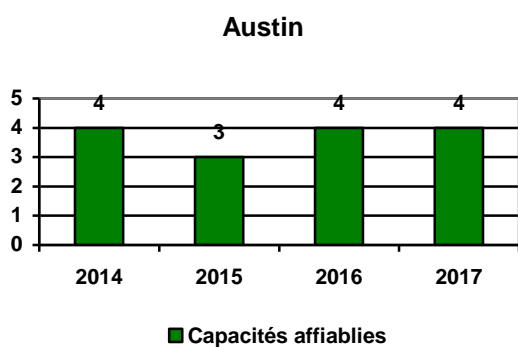

2014	2015	2016	2017
Austin	4	3	4	4
Canton d'Orford	11	7	12	6
Magog	147	94	107	92
Ste-Catherine-de-Hatley	5	5	7	3
Total	167	109	130	105