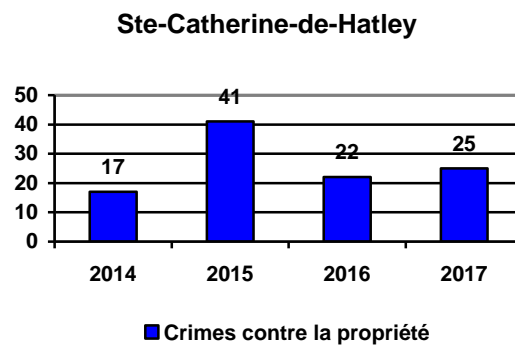

2014	2015	2016	2017
Austin	15	18	45	29
Canton d'Orford	43	49	40	49
Magog	495	530	515	390
Ste-Catherine-de-Hatley	17	41	22	25
Total	570	638	622	493