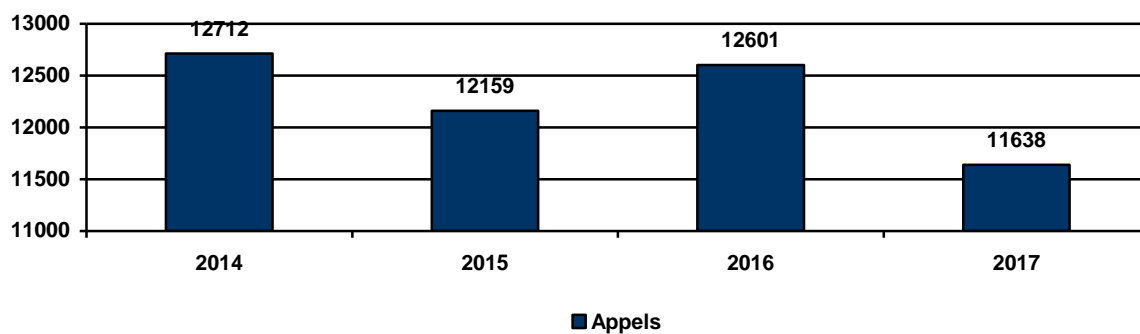

STATISTIQUES ANNUELLES 2017

Le nombre d'appels

Le nombre d'appels pour l'ensemble du territoire

Le nombre d'appels par municipalité

	2014	2015	2016	2017
Austin	427	426	465	460
Canton d'Orford	960	906	935	1058
Magog	10823	10275	10072	9509
Ste-Catherine-de-Hatley	502	552	589	611
Total	12712	12159	12061	11638