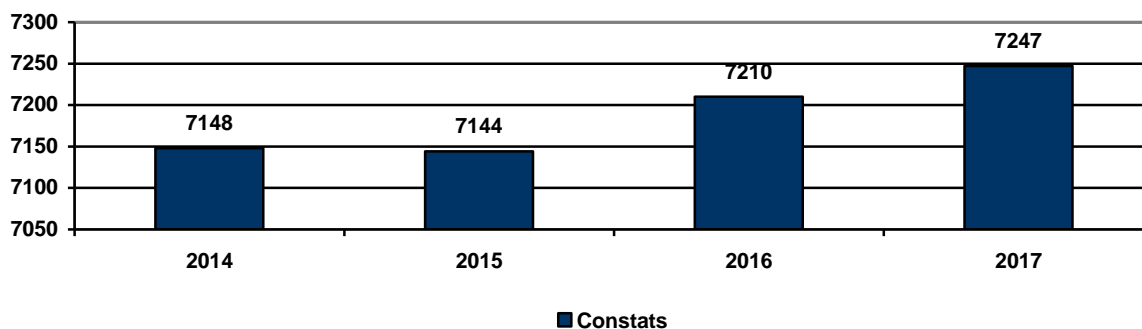

Les constats d'infraction

Les constats d'infraction pour l'ensemble du territoire

Les constats d'infraction par municipalité