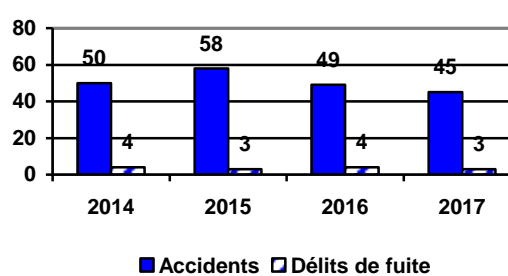

Ste-Catherine-de-Hatley

	2014	2015	2016	2017
Austin	21	14	24	25
Canton d'Orford	70	68	75	84
Magog	717	721	694	680
Ste-Catherine-de-Hatley	54	61	53	48
Total	862	864	846	837