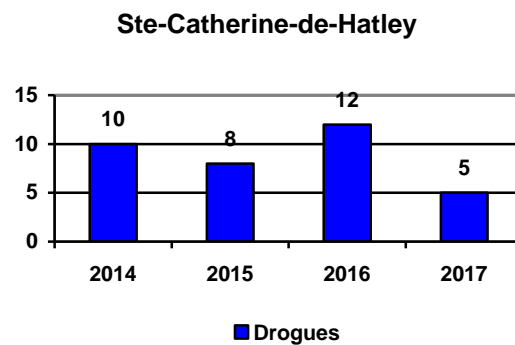

Loi réglementant certaines drogues et autres substances par municipalité

	2014	2015	2016	2017
Austin	0	1	6	3
Canton d'Orford	15	5	13	10
Magog	268	179	216	161
Ste-Catherine-de-Hatley	10	8	12	5
Total	293	193	247	179