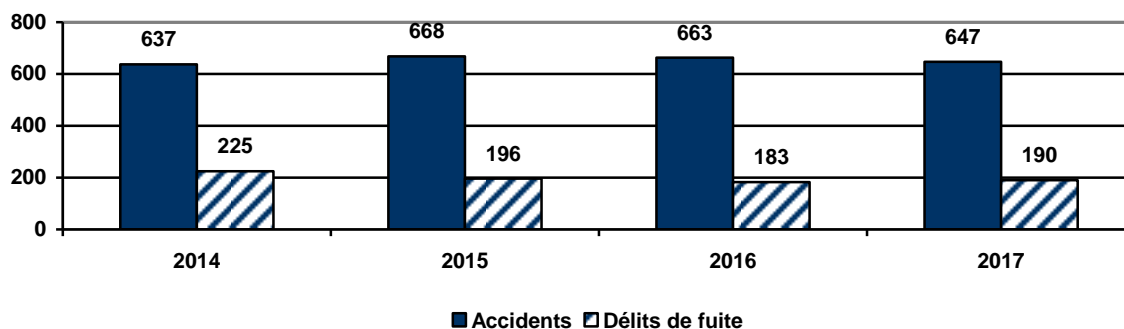

Les accidents

Les accidents pour l'ensemble du territoire

Les accidents par municipalité

Austin