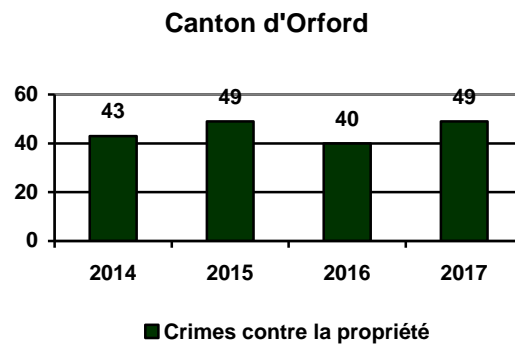

2014	2015	2016	2017
Austin	15	18	45	29
Canton d'Orford	43	49	40	49
Magog	495	530	515	390
Ste-Catherine-de-Hatley	17	41	22	25
Total	570	638	622	493