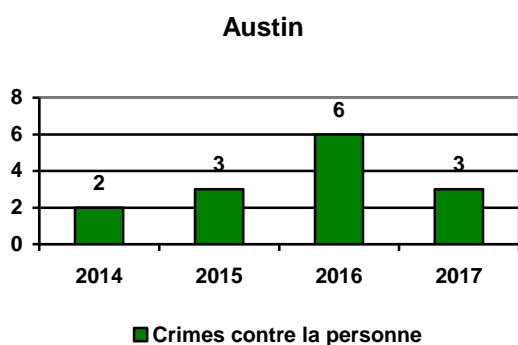

STATISTIQUES ANNUELLES 2017

Le nombre d'appels

Le nombre d'appels pour l'ensemble du territoire

Le nombre d'appels par municipalité

	2014	2015	2016	2017
Austin	427	426	465	460
Canton d'Orford	960	906	935	1058
Magog	10823	10275	10072	9509
Ste-Catherine-de-Hatley	502	552	589	611
Total	12712	12159	12061	11638

Les crimes contre la personne

Les crimes contre la personne pour l'ensemble du territoire

Les crimes contre la personne par municipalité

	2014	2015	2016	2017
Austin	2	3	6	3
Canton d'Orford	12	5	14	18
Magog	198	160	207	206
Ste-Catherine-de-Hatley	6	8	3	6
Total	218	176	230	233