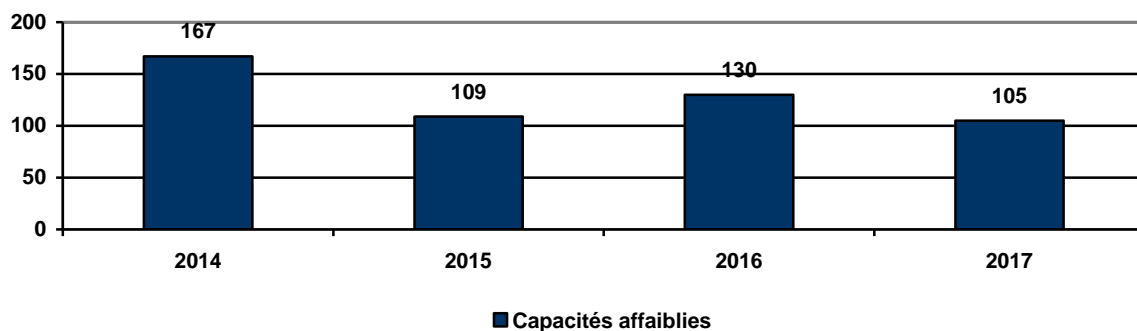

Les capacités affaiblies

Le nombre de capacités affaiblies pour l'ensemble du territoire

Le nombre de capacités affaiblies par municipalité