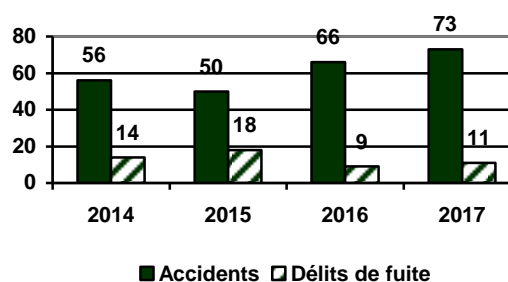

Canton d'Orford