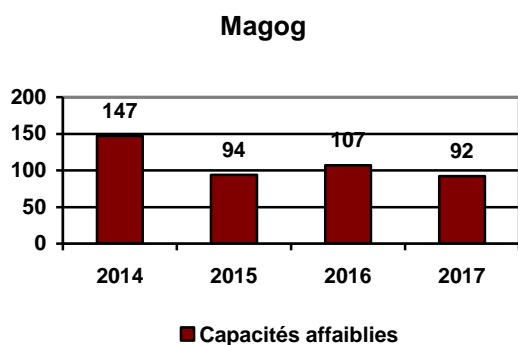

2014	2015	2016	2017
Austin	4	3	4	4
Canton d'Orford	11	7	12	6
Magog	147	94	107	92
Ste-Catherine-de-Hatley	5	5	7	3
Total	167	109	130	105