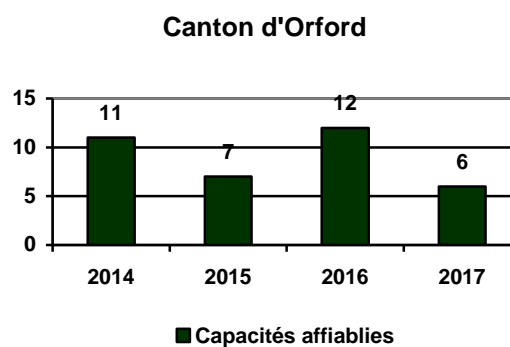

2014	2015	2016	2017
Austin	4	3	4	4
Canton d'Orford	11	7	12	6
Magog	147	94	107	92
Ste-Catherine-de-Hatley	5	5	7	3
Total	167	109	130	105