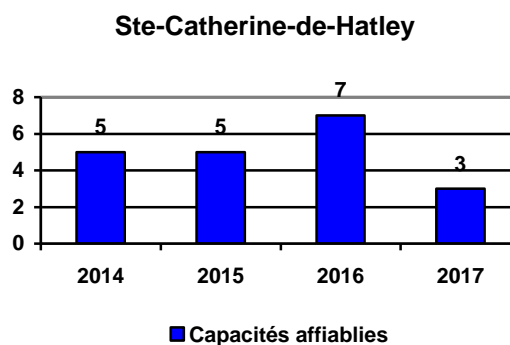

2014	2015	2016	2017
Austin	4	3	4	4
Canton d'Orford	11	7	12	6
Magog	147	94	107	92
Ste-Catherine-de-Hatley	5	5	7	3
Total	167	109	130	105