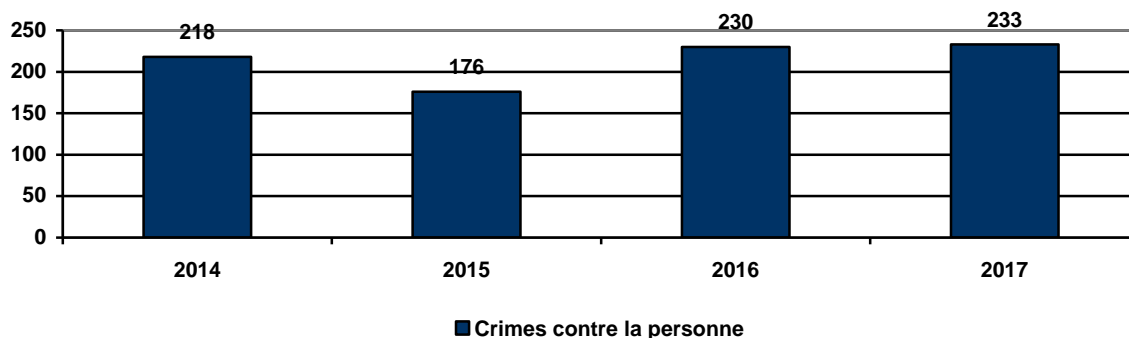

STATISTIQUES ANNUELLES 2017

Le nombre d'appels

Le nombre d'appels pour l'ensemble du territoire

Le nombre d'appels par municipalité

	2014	2015	2016	2017
Austin	427	426	465	460
Canton d'Orford	960	906	935	1058
Magog	10823	10275	10072	9509
Ste-Catherine-de-Hatley	502	552	589	611
Total	12712	12159	12061	11638

Les crimes contre la personne

Les crimes contre la personne pour l'ensemble du territoire

Les crimes contre la personne par municipalité

	2014	2015	2016	2017
Austin	2	3	6	3
Canton d'Orford	12	5	14	18
Magog	198	160	207	206
Ste-Catherine-de-Hatley	6	8	3	6
Total	218	176	230	233