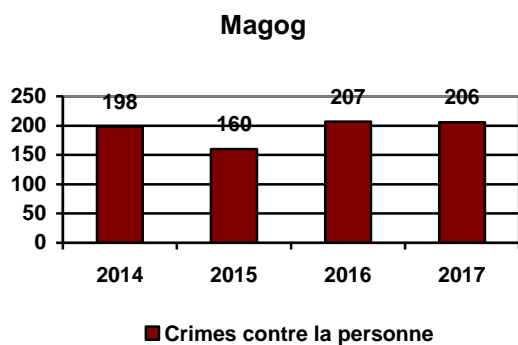

STATISTIQUES ANNUELLES 2017

Le nombre d'appels

Le nombre d'appels pour l'ensemble du territoire

Le nombre d'appels par municipalité

	2014	2015	2016	2017
Austin	427	426	465	460
Canton d'Orford	960	906	935	1058
Magog	10823	10275	10072	9509
Ste-Catherine-de-Hatley	502	552	589	611
Total	12712	12159	12061	11638

Les crimes contre la personne

Les crimes contre la personne pour l'ensemble du territoire

Les crimes contre la personne par municipalité

	2014	2015	2016	2017
Austin	2	3	6	3
Canton d'Orford	12	5	14	18
Magog	198	160	207	206
Ste-Catherine-de-Hatley	6	8	3	6
Total	218	176	230	233