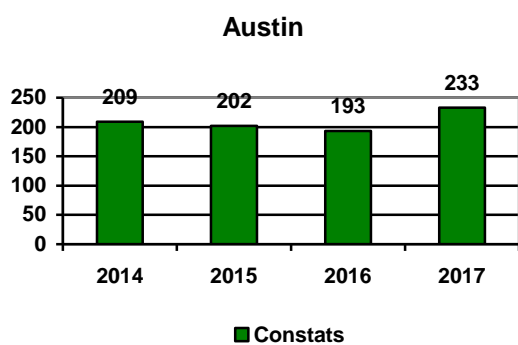

Les constats d'infraction

Les constats d'infraction pour l'ensemble du territoire

Les constats d'infraction par municipalité

	2014	2015	2016	2017
Austin	209	202	193	233
Canton d'Orford	420	466	605	682
Magog	6370	6244	6118	6066
Ste-Catherine-de-Hatley	149	232	294	266
Total	7148	7144	7210	7247