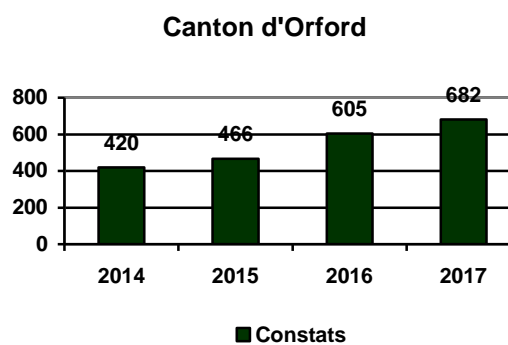

Les constats d'infraction

Les constats d'infraction pour l'ensemble du territoire

Les constats d'infraction par municipalité

	2014	2015	2016	2017
Austin	209	202	193	233
Canton d'Orford	420	466	605	682
Magog	6370	6244	6118	6066
Ste-Catherine-de-Hatley	149	232	294	266
Total	7148	7144	7210	7247