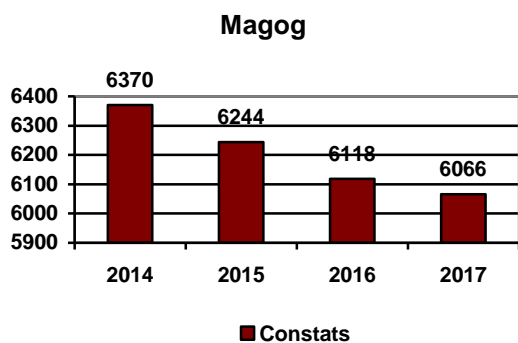

2014	2015	2016	2017
Austin	209	202	193	233
Canton d'Orford	420	466	605	682
Magog	6370	6244	6118	6066
Ste-Catherine-de-Hatley	149	232	294	266
Total	7148	7144	7210	7247