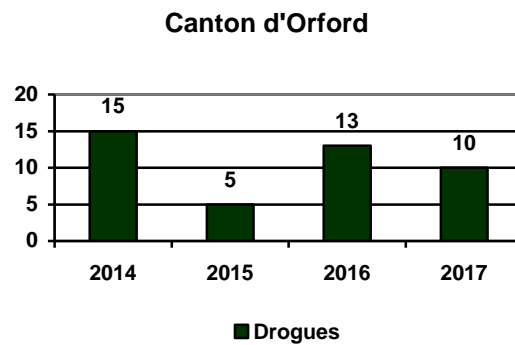

Loi réglementant certaines drogues et autres substances par municipalité

	2014	2015	2016	2017
Austin	0	1	6	3
Canton d'Orford	15	5	13	10
Magog	268	179	216	161
Ste-Catherine-de-Hatley	10	8	12	5
Total	293	193	247	179