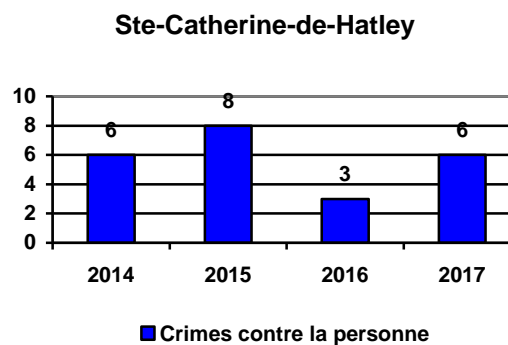

STATISTIQUES ANNUELLES 2017

Le nombre d'appels

Le nombre d'appels pour l'ensemble du territoire

Le nombre d'appels par municipalité

	2014	2015	2016	2017
Austin	427	426	465	460
Canton d'Orford	960	906	935	1058
Magog	10823	10275	10072	9509
Ste-Catherine-de-Hatley	502	552	589	611
Total	12712	12159	12061	11638

Les crimes contre la personne

Les crimes contre la personne pour l'ensemble du territoire

Les crimes contre la personne par municipalité

	2014	2015	2016	2017
Austin	2	3	6	3
Canton d'Orford	12	5	14	18
Magog	198	160	207	206
Ste-Catherine-de-Hatley	6	8	3	6
Total	218	176	230	233