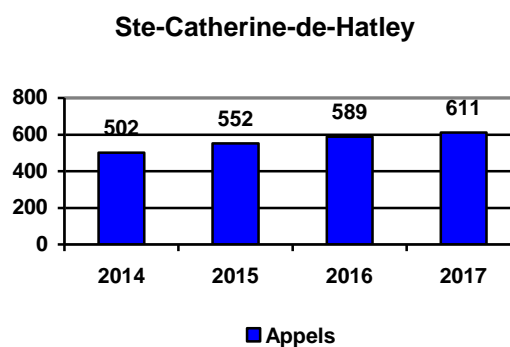

STATISTIQUES ANNUELLES 2017

Le nombre d'appels

Le nombre d'appels pour l'ensemble du territoire

Le nombre d'appels par municipalité

	2014	2015	2016	2017
Austin	427	426	465	460
Canton d'Orford	960	906	935	1058
Magog	10823	10275	10072	9509
Ste-Catherine-de-Hatley	502	552	589	611
Total	12712	12159	12061	11638

Les crimes contre la personne

Les crimes contre la personne pour l'ensemble du territoire

Les crimes contre la personne par municipalité

	2014	2015	2016	2017
Austin	2	3	6	3
Canton d'Orford	12	5	14	18
Magog	198	160	207	206
Ste-Catherine-de-Hatley	6	8	3	6
Total	218	176	230	233

Les crimes contre la propriété

Les crimes contre la propriété pour l'ensemble du territoire

Les crimes contre la propriété par municipalité

	2014	2015	2016	2017
Austin	15	18	45	29
Canton d'Orford	43	49	40	49
Magog	495	530	515	390
Ste-Catherine-de-Hatley	17	41	22	25
Total	570	638	622	493