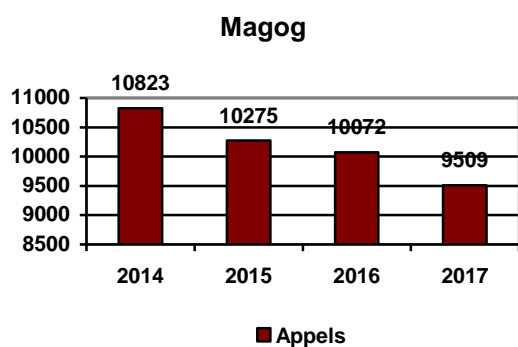

STATISTIQUES ANNUELLES 2017

Le nombre d'appels

Le nombre d'appels pour l'ensemble du territoire

Le nombre d'appels par municipalité

	2014	2015	2016	2017
Austin	427	426	465	460
Canton d'Orford	960	906	935	1058
Magog	10823	10275	10072	9509
Ste-Catherine-de-Hatley	502	552	589	611
Total	12712	12159	12061	11638

Les crimes contre la personne

Les crimes contre la personne pour l'ensemble du territoire

Les crimes contre la personne par municipalité

	2014	2015	2016	2017
Austin	2	3	6	3
Canton d'Orford	12	5	14	18
Magog	198	160	207	206
Ste-Catherine-de-Hatley	6	8	3	6
Total	218	176	230	233