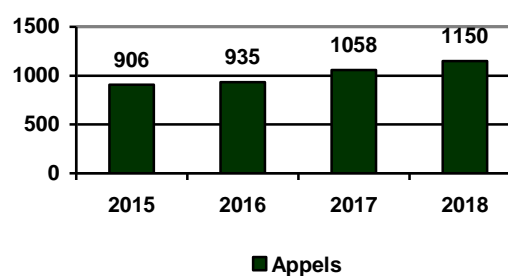

## STATISTIQUES ANNUELLES 2018

### Le nombre d'appels

Le nombre d'appels pour l'ensemble du territoire

Le nombre d'appels par municipalité

**Austin**

**Canton d'Orford**

**Magog**

**Ste-Catherine-de-Hatley**

	2015	2016	2017	2018
Austin	426	465	460	501
Canton d'Orford	906	935	1058	1150
Magog	10275	10072	9509	9905
Ste-Catherine-de-Hatley	552	589	611	734
<b>Total</b>	<b>12159</b>	<b>12061</b>	<b>11638</b>	<b>12290</b>