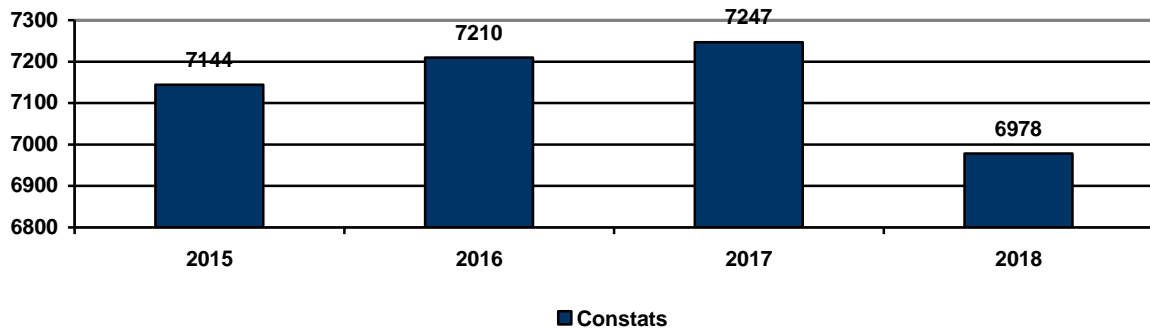

Les constats d'infraction

Les constats d'infraction pour l'ensemble du territoire

Les constats d'infraction par municipalité