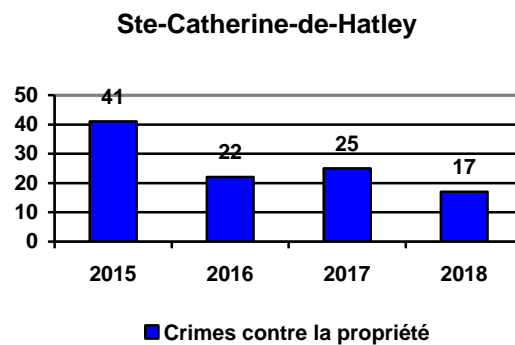

Les crimes contre la propriété par municipalité

	2015	2016	2017	2018
Austin	18	45	29	8
Canton d'Orford	49	40	49	36
Magog	530	515	390	381
Ste-Catherine-de-Hatley	41	22	25	17
Total	638	622	493	442