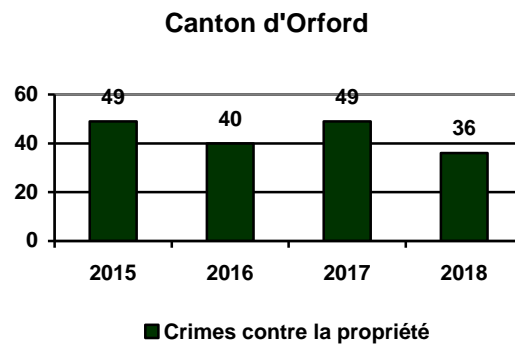

Les crimes contre la propriété par municipalité

	2015	2016	2017	2018
Austin	18	45	29	8
Canton d'Orford	49	40	49	36
Magog	530	515	390	381
Ste-Catherine-de-Hatley	41	22	25	17
Total	638	622	493	442