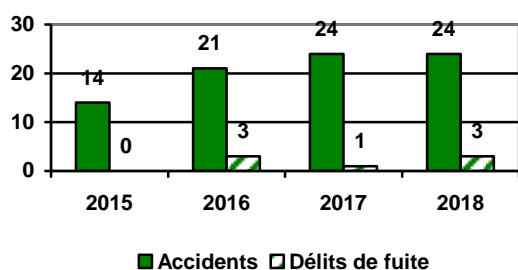

Les accidents

Les accidents pour l'ensemble du territoire

Les accidents par municipalité

Austin

Canton d'Orford

Magog

Ste-Catherine-de-Hatley

	2015	2016	2017	2018
Austin	14	24	25	27
Canton d'Orford	68	75	84	99
Magog	721	694	680	666
Ste-Catherine-de-Hatley	61	53	48	54
Total	864	846	837	846