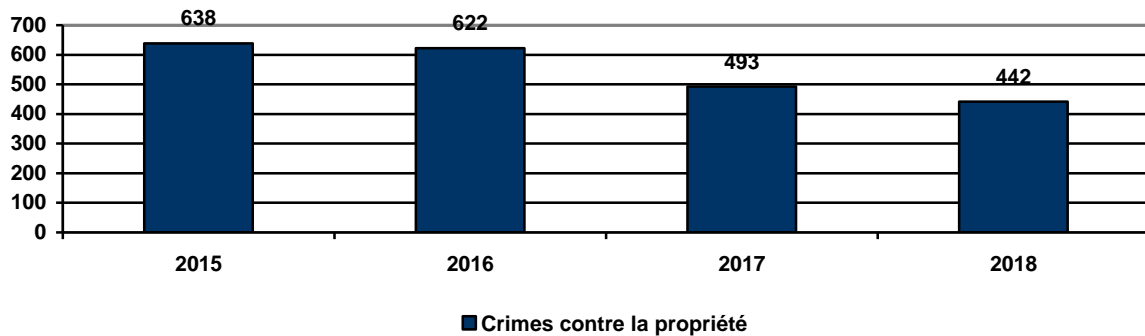

Les crimes contre la propriété

Les crimes contre la propriété pour l'ensemble du territoire