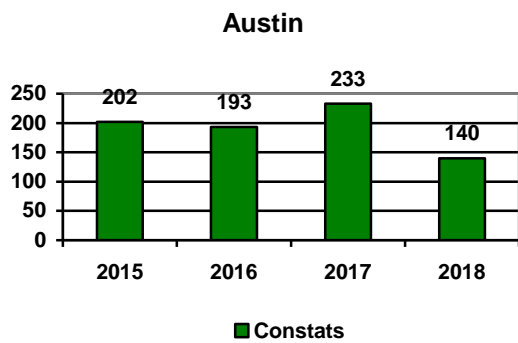

2015	2016	2017	2018
Austin	202	193	233	140
Canton d'Orford	466	605	682	621
Magog	6244	6118	6066	5981
Ste-Catherine-de-Hatley	232	294	266	236
Total	7144	7210	7247	6978