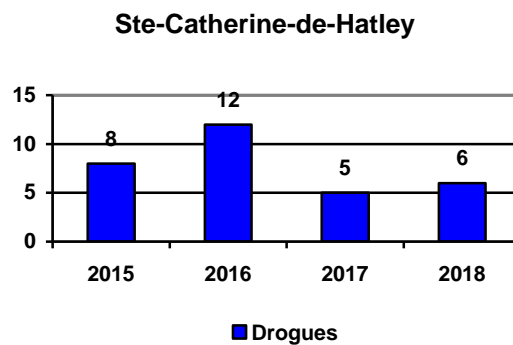

Loi réglementant certaines drogues et autres substances par municipalité

	2015	2016	2017	2018
Austin	1	6	3	2
Canton d'Orford	5	13	10	9
Magog	179	216	161	113
Ste-Catherine-de-Hatley	8	12	5	6
Total	193	247	179	130