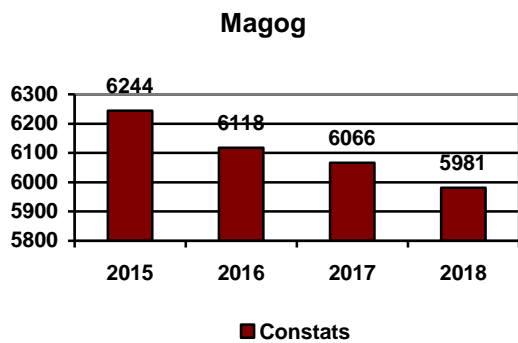

2015	2016	2017	2018
Austin	202	193	233	140
Canton d'Orford	466	605	682	621
Magog	6244	6118	6066	5981
Ste-Catherine-de-Hatley	232	294	266	236
Total	7144	7210	7247	6978