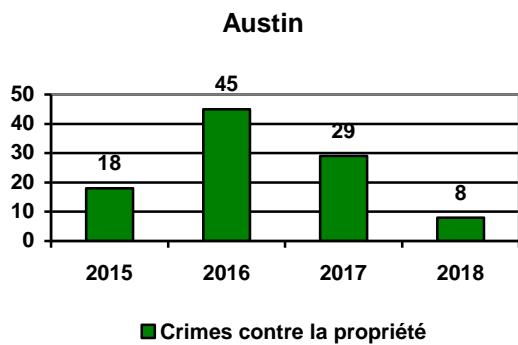

Les crimes contre la propriété par municipalité

	2015	2016	2017	2018
Austin	18	45	29	8
Canton d'Orford	49	40	49	36
Magog	530	515	390	381
Ste-Catherine-de-Hatley	41	22	25	17
Total	638	622	493	442