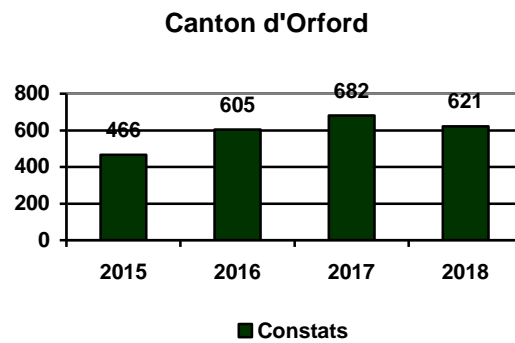

2015	2016	2017	2018
Austin	202	193	233	140
Canton d'Orford	466	605	682	621
Magog	6244	6118	6066	5981
Ste-Catherine-de-Hatley	232	294	266	236
Total	7144	7210	7247	6978