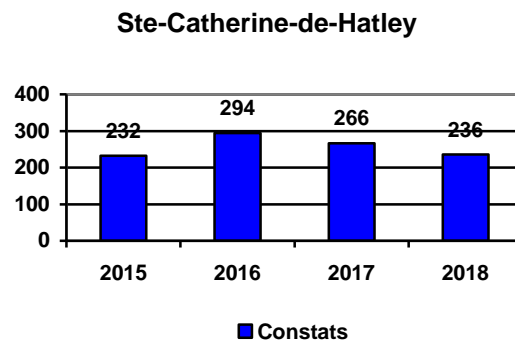

2015	2016	2017	2018
Austin	202	193	233	140
Canton d'Orford	466	605	682	621
Magog	6244	6118	6066	5981
Ste-Catherine-de-Hatley	232	294	266	236
Total	7144	7210	7247	6978