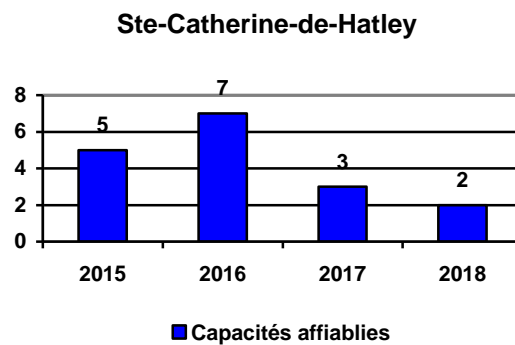

2015	2016	2017	2018
Austin	3	4	4	2
Canton d'Orford	7	12	6	10
Magog	94	107	92	90
Ste-Catherine-de-Hatley	5	7	3	2
Total	109	130	105	104