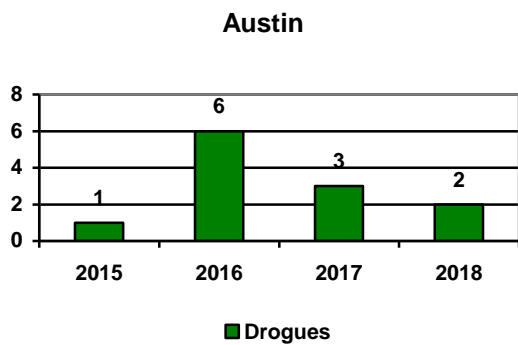

Loi réglementant certaines drogues et autres substances par municipalité

	2015	2016	2017	2018
Austin	1	6	3	2
Canton d'Orford	5	13	10	9
Magog	179	216	161	113
Ste-Catherine-de-Hatley	8	12	5	6
Total	193	247	179	130