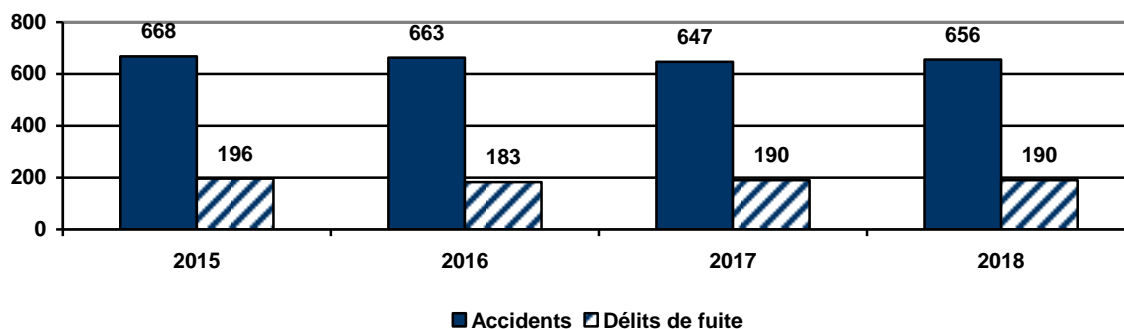

Les accidents

Les accidents pour l'ensemble du territoire

Les accidents par municipalité

Austin