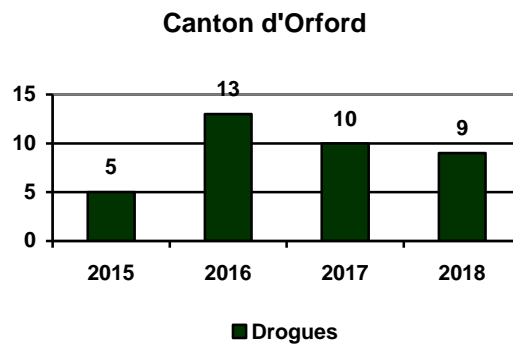

Loi réglementant certaines drogues et autres substances par municipalité

	2015	2016	2017	2018
Austin	1	6	3	2
Canton d'Orford	5	13	10	9
Magog	179	216	161	113
Ste-Catherine-de-Hatley	8	12	5	6
Total	193	247	179	130