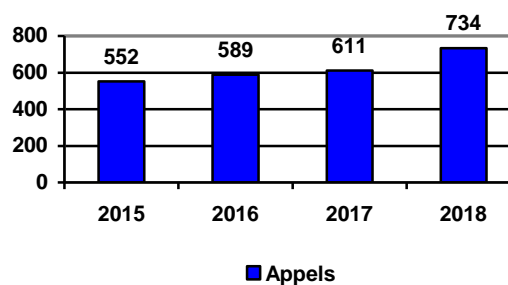

## STATISTIQUES ANNUELLES 2018

### Le nombre d'appels

Le nombre d'appels pour l'ensemble du territoire

Le nombre d'appels par municipalité

**Austin**

**Canton d'Orford**

**Magog**

**Ste-Catherine-de-Hatley**

	2015	2016	2017	2018
Austin	426	465	460	501
Canton d'Orford	906	935	1058	1150
Magog	10275	10072	9509	9905
Ste-Catherine-de-Hatley	552	589	611	734
<b>Total</b>	<b>12159</b>	<b>12061</b>	<b>11638</b>	<b>12290</b>