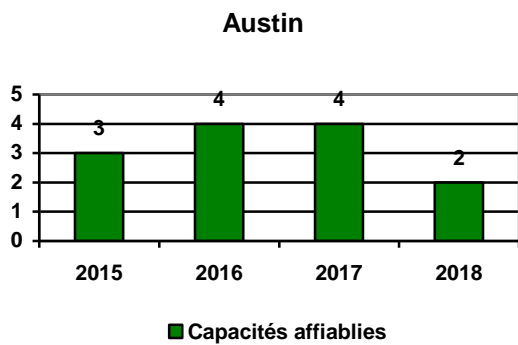

2015	2016	2017	2018
Austin	3	4	4	2
Canton d'Orford	7	12	6	10
Magog	94	107	92	90
Ste-Catherine-de-Hatley	5	7	3	2
Total	109	130	105	104