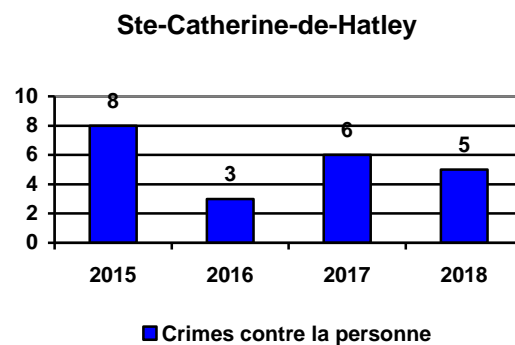

2015	2016	2017	2018
Austin	3	6	3	6
Canton d'Orford	5	14	18	10
Magog	160	207	206	186
Ste-Catherine-de-Hatley	8	3	6	5
Total	176	230	233	207