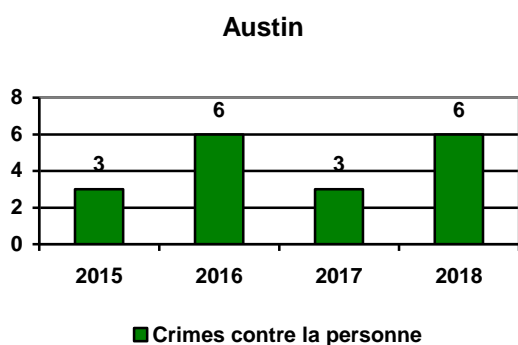

2015	2016	2017	2018
Austin	3	6	3	6
Canton d'Orford	5	14	18	10
Magog	160	207	206	186
Ste-Catherine-de-Hatley	8	3	6	5
Total	176	230	233	207