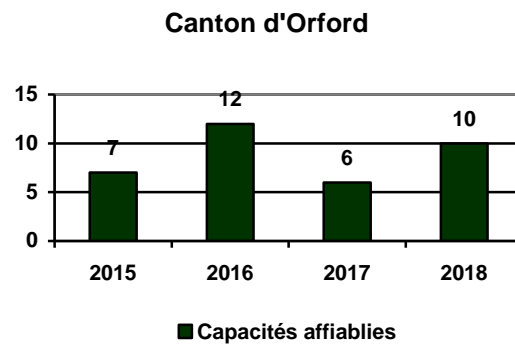

2015	2016	2017	2018
Austin	3	4	4	2
Canton d'Orford	7	12	6	10
Magog	94	107	92	90
Ste-Catherine-de-Hatley	5	7	3	2
Total	109	130	105	104