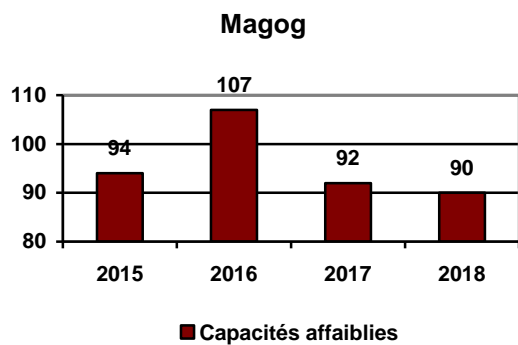

2015	2016	2017	2018
Austin	3	4	4	2
Canton d'Orford	7	12	6	10
Magog	94	107	92	90
Ste-Catherine-de-Hatley	5	7	3	2
Total	109	130	105	104