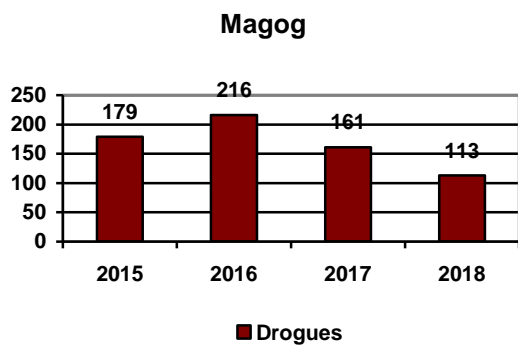

Loi réglementant certaines drogues et autres substances par municipalité

	2015	2016	2017	2018
Austin	1	6	3	2
Canton d'Orford	5	13	10	9
Magog	179	216	161	113
Ste-Catherine-de-Hatley	8	12	5	6
Total	193	247	179	130