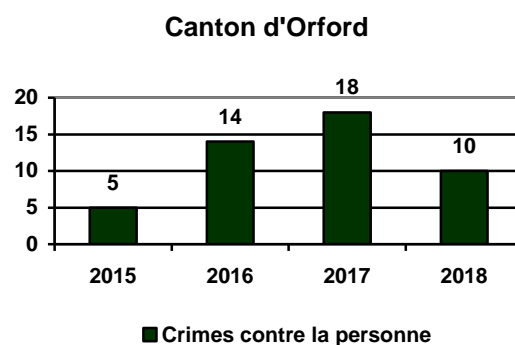

2015	2016	2017	2018
Austin	3	6	3	6
Canton d'Orford	5	14	18	10
Magog	160	207	206	186
Ste-Catherine-de-Hatley	8	3	6	5
Total	176	230	233	207