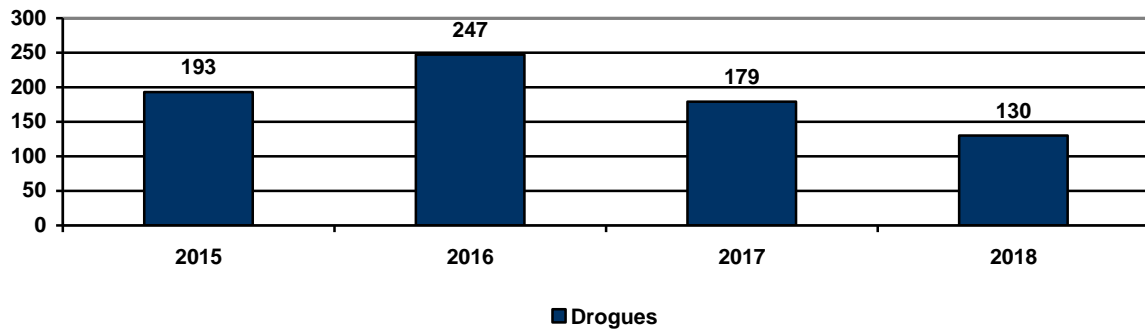

Loi réglementant certaines drogues et autres substances

Loi réglementant certaines drogues et autres substances