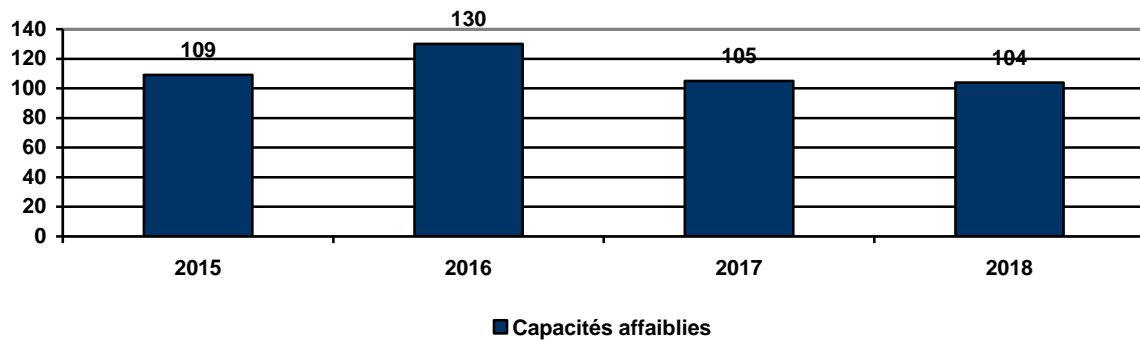

Les capacités affaiblies

Le nombre de capacités affaiblies pour l'ensemble du territoire

Le nombre de capacités affaiblies par municipalité