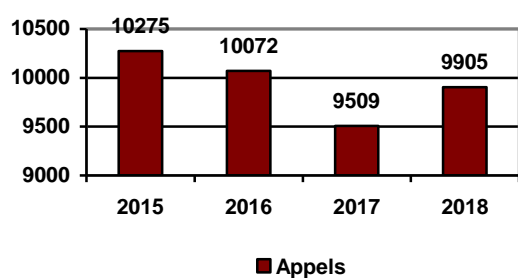

## STATISTIQUES ANNUELLES 2018

### Le nombre d'appels

Le nombre d'appels pour l'ensemble du territoire

Le nombre d'appels par municipalité

**Austin**

**Canton d'Orford**

**Magog**

**Ste-Catherine-de-Hatley**

	2015	2016	2017	2018
Austin	426	465	460	501
Canton d'Orford	906	935	1058	1150
Magog	10275	10072	9509	9905
Ste-Catherine-de-Hatley	552	589	611	734
<b>Total</b>	<b>12159</b>	<b>12061</b>	<b>11638</b>	<b>12290</b>