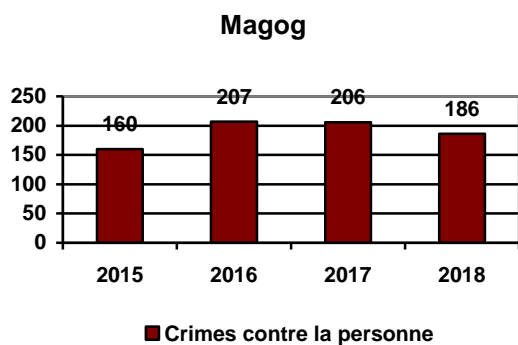

2015	2016	2017	2018
Austin	3	6	3	6
Canton d'Orford	5	14	18	10
Magog	160	207	206	186
Ste-Catherine-de-Hatley	8	3	6	5
Total	176	230	233	207