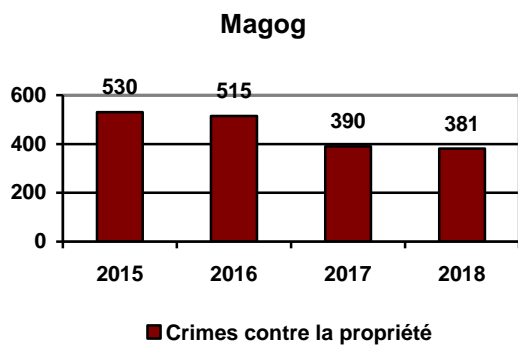

Les crimes contre la propriété par municipalité

	2015	2016	2017	2018
Austin	18	45	29	8
Canton d'Orford	49	40	49	36
Magog	530	515	390	381
Ste-Catherine-de-Hatley	41	22	25	17
Total	638	622	493	442